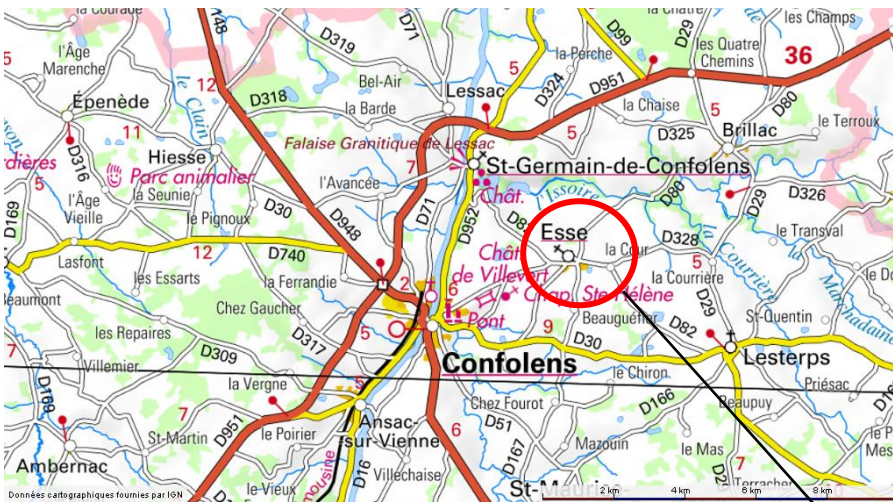

# RAID AVENTURE DE LA BELLONE

Le 1er septembre 2018 à CONFOLENS (16)

## PLAN D'ACCES

Dépose des VTT au stade d'ESSE (RD80).

Une fois les VTT et le matériel déposé, l'adulte descendra à Confolens (caserne des pompiers le long de la RD 71) pour déposer sa voiture et sera ramené par l'organisation en mini bus. Reprendre la RD 80 puis la RD 30 direction Confolens. En arrivant au stop à Confolens, tourner à gauche et passer le pont puis à droite juste après le pont et continuer tout droit. Prendre direction poitiers, franchir le pont sur La vienne et continuer direction Poitiers. Passer le giratoire de Chez Michelet et avant le pont SNCF prendre à droite (RD71) à côté de l'église. Passer le Gymnase, la gare et tourner à gauche juste avant la caserne des pompiers.