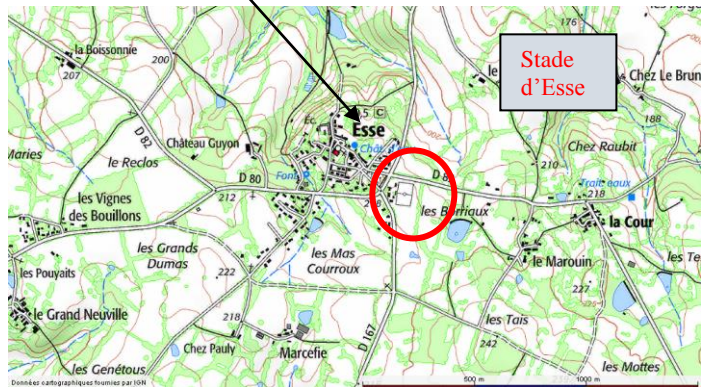

# RAID AVENTURE DE LA BELLONE

Le 1er septembre 2018 à CONFOLENS (16)

## PLAN D'ACCES

Dépose des VTT au stade d'ESSE (RD80).

Une fois les VTT et le matériel déposé, l'adulte descendra à Confolens (caserne des pompiers le long de la RD 71) pour déposer sa voiture et sera ramené par l'organisation en mini bus. Reprendre la RD 80 puis la RD 30 direction Confolens. En arrivant au stop à Confolens, tourner à gauche et passer le pont puis à droite juste après le pont et continuer tout droit. Prendre direction poitiers, franchir le pont sur La vienne et continuer direction Poitiers. Passer le giratoire de Chez Michelet et avant le pont SNCF prendre à droite (RD71) à côté de l'église. Passer le Gymnase, la gare et tourner à gauche juste avant la caserne des pompiers.